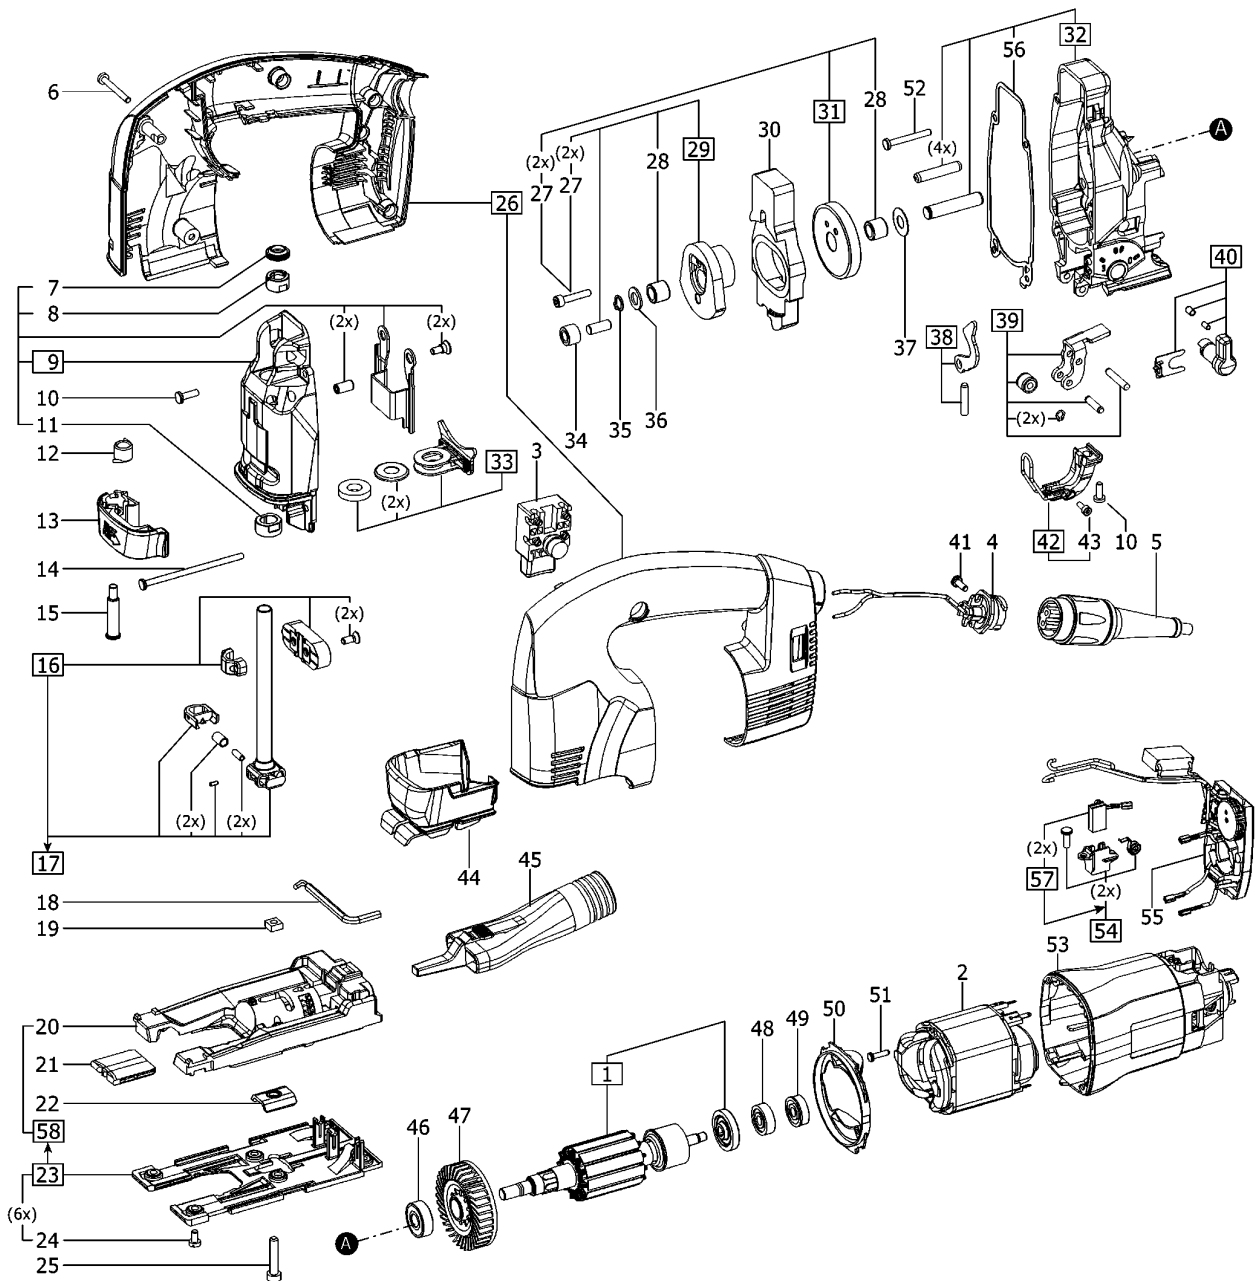

489274 - PSB 300 EQ

489274 - PSB 300 EQ

Pos.	No.		
1	491851	230-240V	1
2	491767	230-240V	1
3	486317		1
4	489924	230-240V	1
6	400669	- 3,5 x 30 mm	1
7	451796		1
8	451371		1
9	490207		1
10	228509	- M4 x 12	1
11	451372		1
12	451366	,	1
13	451367		1
14	400565	- 3,5 x 70 mm	1
15	457337		1
16	490209		1
17	490210		1
18	461987		1
19	228520	M5	1
20	10029350		1
21	---	-	0
22	453082	,	1
23	490212		1

489274 - PSB 300 EQ

Pos.	No.		
24	400062	M4 x 7	1
25	400526	M5 x 25	1
26	489687		1
27	400535	M4 x 20	1
28	400008		1
29	490213		1
30	10005928		1
31	490214		1
32	490208		1
33	490215		1
34	704311		1
35	200617		1
36	400009		1
37	457043		1
38	490216		1
39	490217		1
40	490218		1
41	219031	- 3,5 x 10 mm	1
42	499559		1
43	400678	M3 x 8	1
44	453491		1
45	10027974		1

489274 - PSB 300 EQ

Pos.	No.		
46	400626		1
47	457383		1
48	228672		1
49	444018		1
50	458964		1
51	219069	- 3,0 x 12 mm	1
52	400524	- 3,5 x 30 mm	1
53	449640		1
54	490220	(pair) 230V	1
55	489744	230-240V	1
56	451354		1
57	490219	(pair)	1
58	494166	.	1